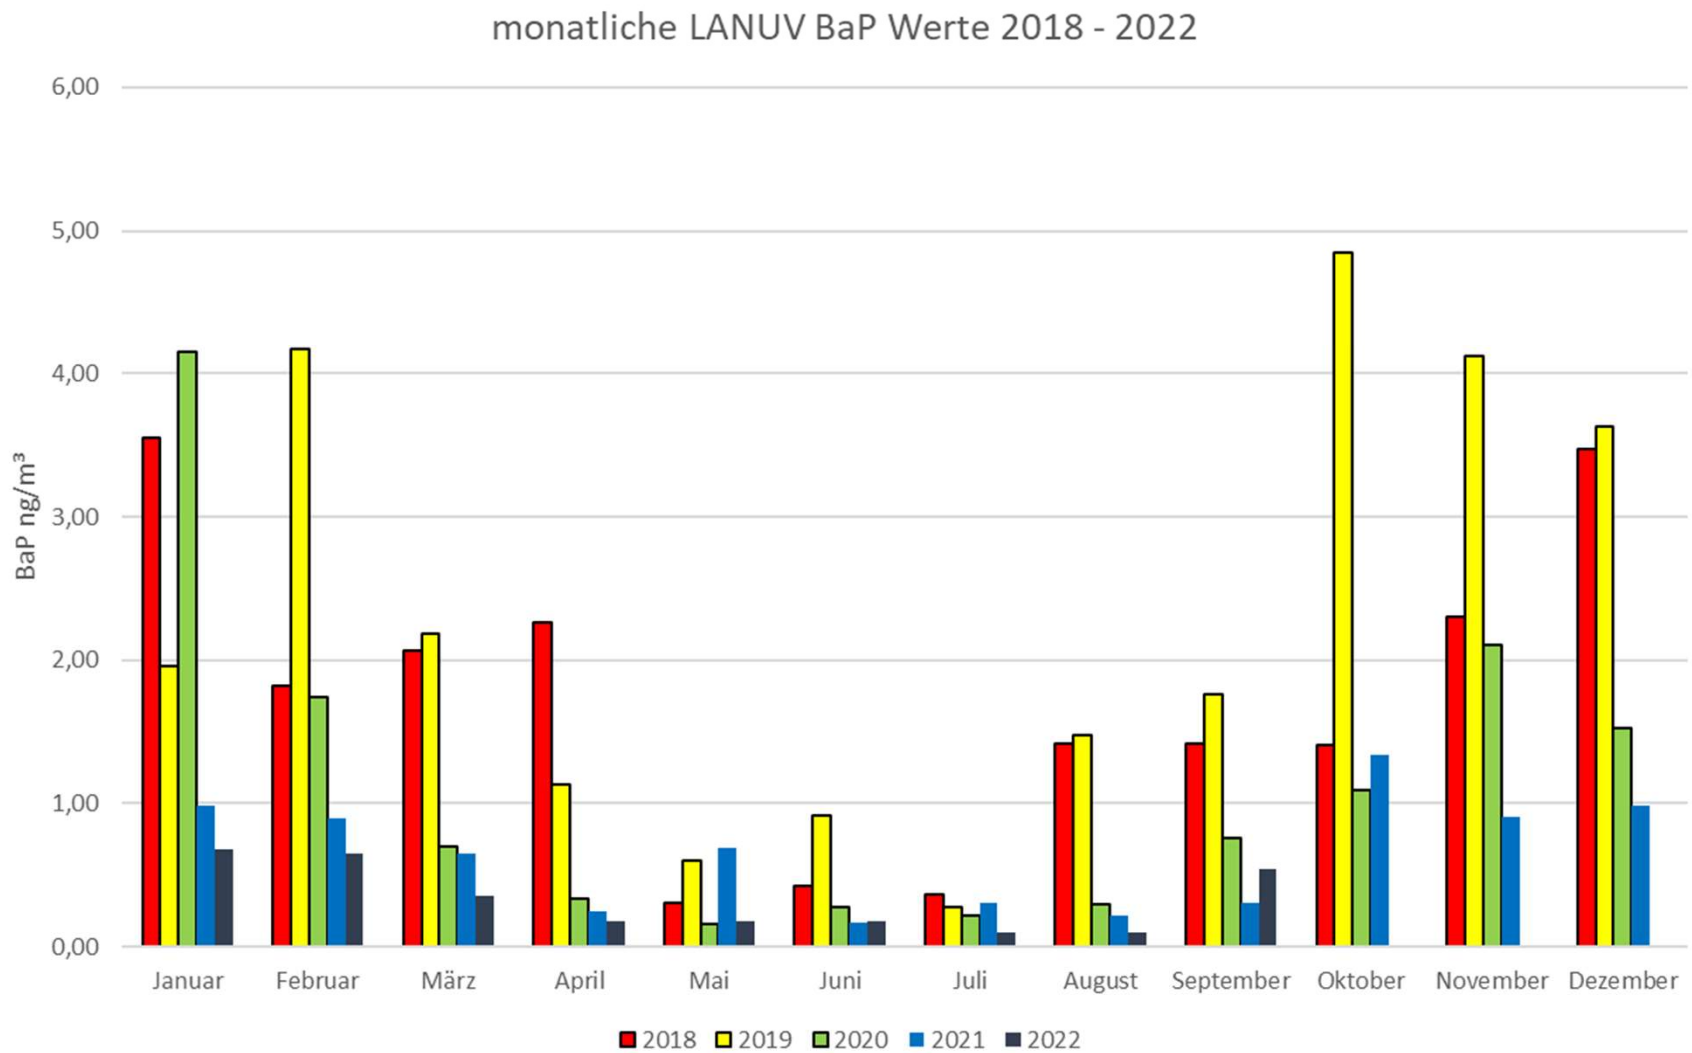

# BaP-Werte LANUV 2018-2022

Quelle: Qualitätsgesicherte vorläufige Daten des LANUV, noch nicht endvalidiert. Maßgeblich ist der gerundete Jahresmittelwert 1 ng/m<sup>3</sup>