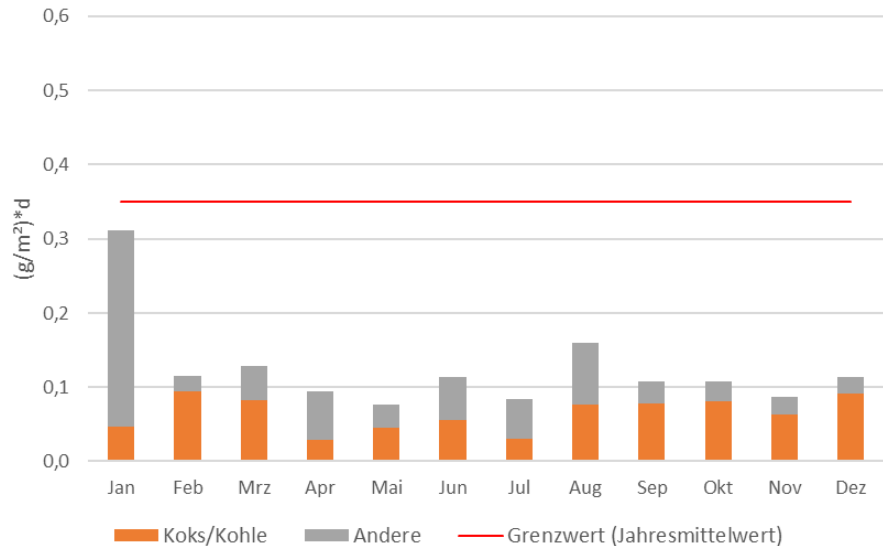

Staubmessungen Welheim 2019

- Januar 2019 mit erhöhtem Gesamtstaubwert
- Anteil von der Kokerei sehr gering

Stadtteil Welheim