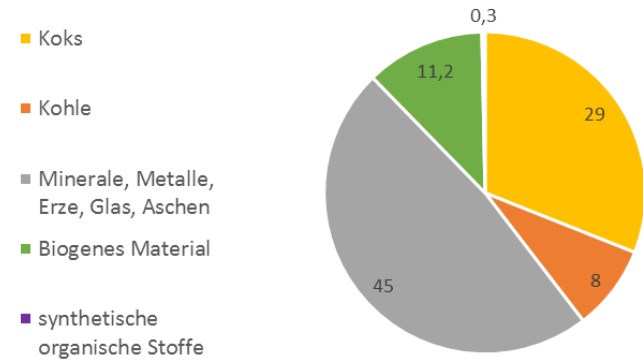

Analyse Juli 2020