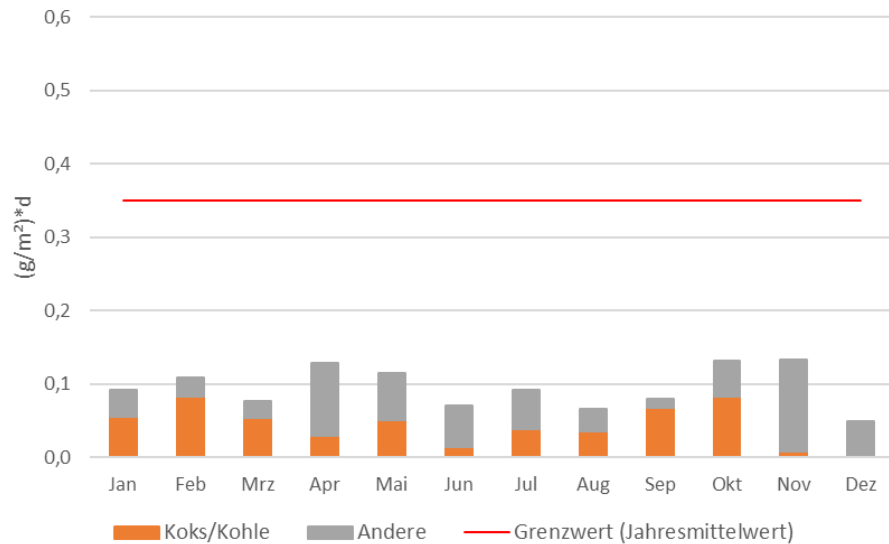

Staubmessungen Welheim 2021

Stadtteil Welheim