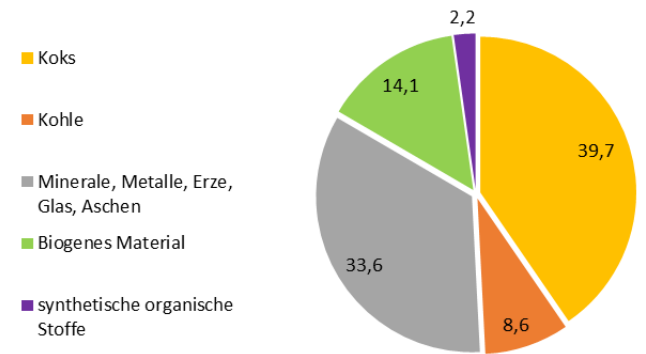

Analyse August 2019