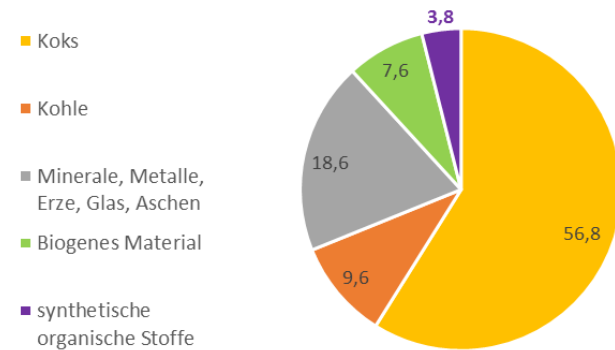

Analyse September 2018