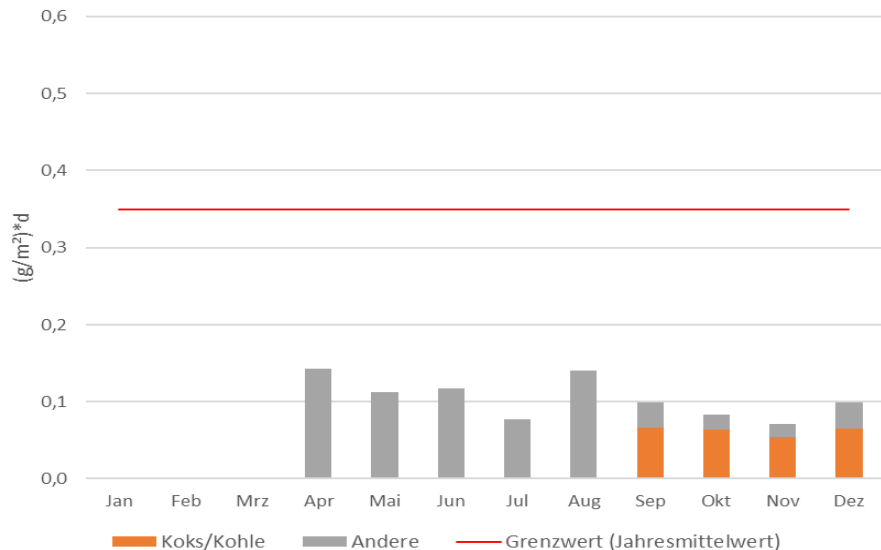

# Staubmessungen Welheim 2018

- Bestimmung der Gesamtstaubmessung ab April 2018
- Bestimmung des Staubanteils von der Kokerei im Gesamtstaub ab August 2018

## Stadtteil Welheim