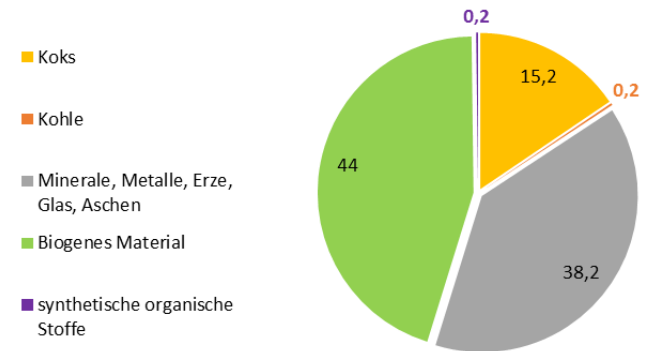

Analyse Januar 2019