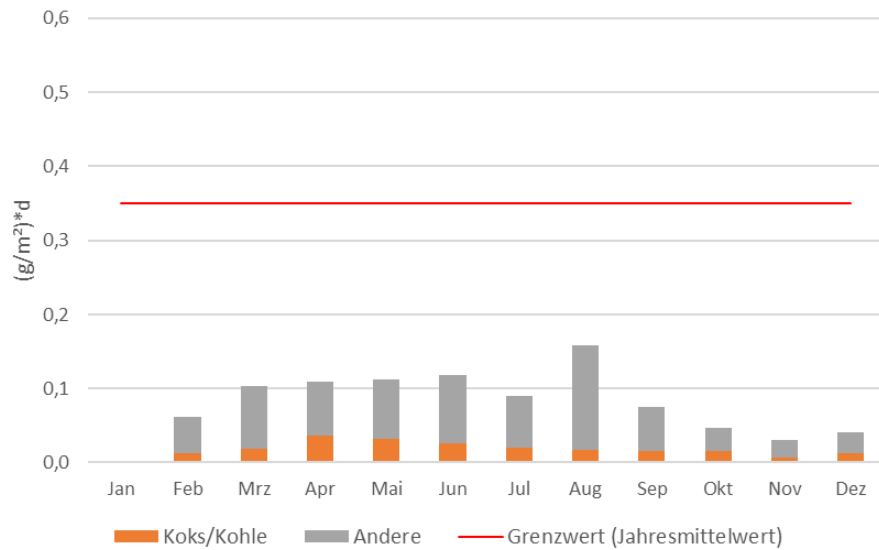

Staubmessungen Welheimer Mark 2019

- Bestimmung der Gesamtstaubmessung ab Februar 2019 incl. des Anteiles von der Kokerei (Koks/Kohle)

Analyse August 2019

Stadtteil Welheimer Mark

Staubmessungen Welheimer Mark 2020

Stadtteil Welheimer Mark

Analyse Juli 2020

Staubmessungen Welheimer Mark 2021

Stadtteil Welheimer Mark

Staubmessungen Welheimer Mark 2022

Stadtteil Welheimer Mark