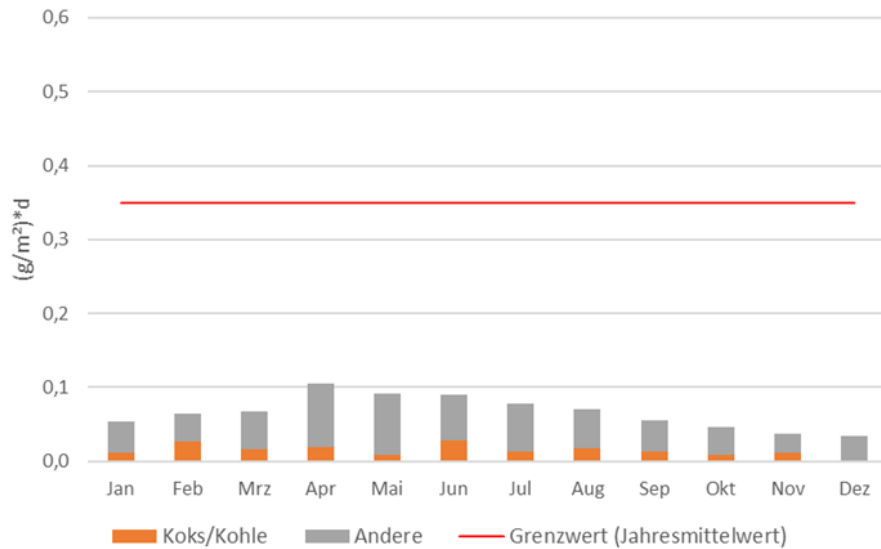

Stadtteil Welheimer Mark

Analyse Juli 2020

Staubmessungen Welheimer Mark 2021

Stadtteil Welheimer Mark

Staubmessungen Welheimer Mark 2022

Stadtteil Welheimer Mark