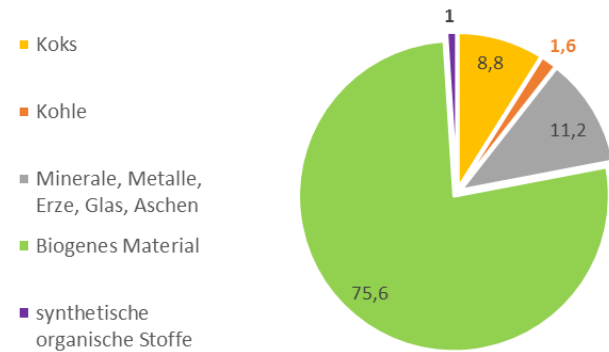

Staubmessungen Welheimer Mark 2019

- Bestimmung der Gesamtstaubmessung ab Februar 2019 incl. des Anteiles von der Kokerei (Koks/Kohle)

Analyse August 2019

Stadtteil Welheimer Mark

Staubmessungen Welheimer Mark 2020

Stadtteil Welheimer Mark

Analyse Juli 2020

Staubmessungen Welheimer Mark 2021

Stadtteil Welheimer Mark

Staubmessungen Welheimer Mark 2022

Stadtteil Welheimer Mark