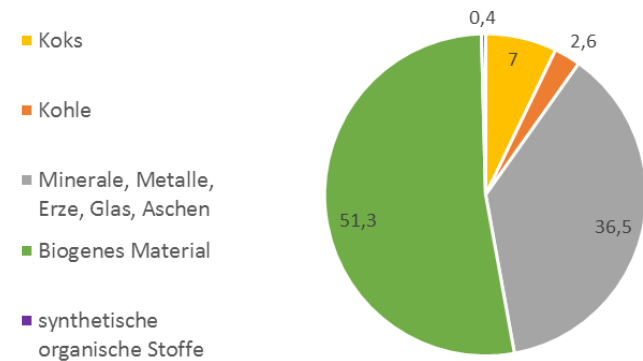

Staubmessungen Welheimer Mark 2019

- Bestimmung der Gesamtstaubmessung ab Februar 2019 incl. des Anteiles von der Kokerei (Koks/Kohle)

Analyse August 2019

Stadtteil Welheimer Mark

Staubmessungen Welheimer Mark 2020

Stadtteil Welheimer Mark

Analyse Juli 2020

Staubmessungen Welheimer Mark 2021

Stadtteil Welheimer Mark

Staubmessungen Welheimer Mark 2022

Stadtteil Welheimer Mark