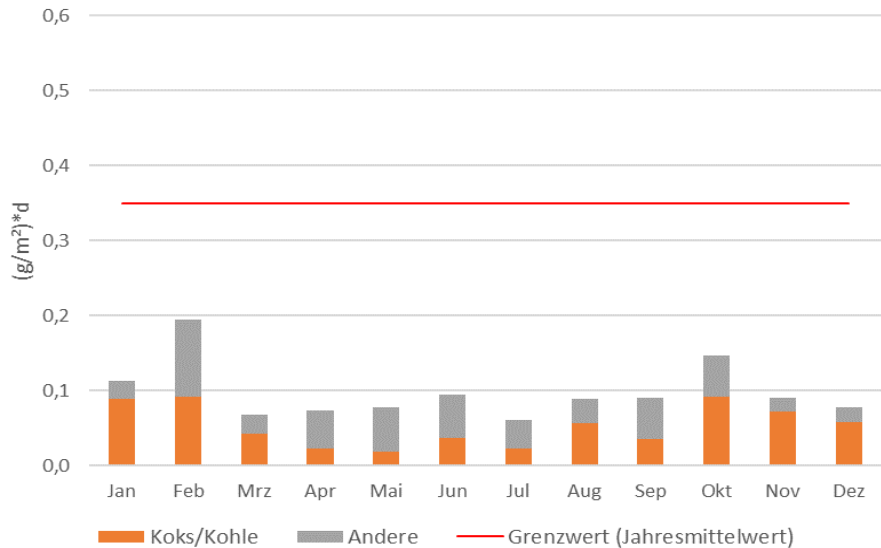

Staubmessungen Welheim 2018

- Bestimmung der Gesamtstaubmessung ab April 2018
- Bestimmung des Staubanteils von der Kokerei im Gesamtstaub ab August 2018

Stadtteil Welheim

Analyse September 2018

Staubmessungen Welheim 2019

- Januar 2019 mit erhöhtem Gesamtstaubwert
- Anteil von der Kokerei sehr gering

Stadtteil Welheim

Analyse Januar 2019

Analyse August 2019

Staubmessungen Welheim 2020

Stadtteil Welheim

Analyse Juli 2020

Staubmessungen Welheim 2021

Stadtteil Welheim

Staubmessungen Welheim 2022

Stadtteil Welheim