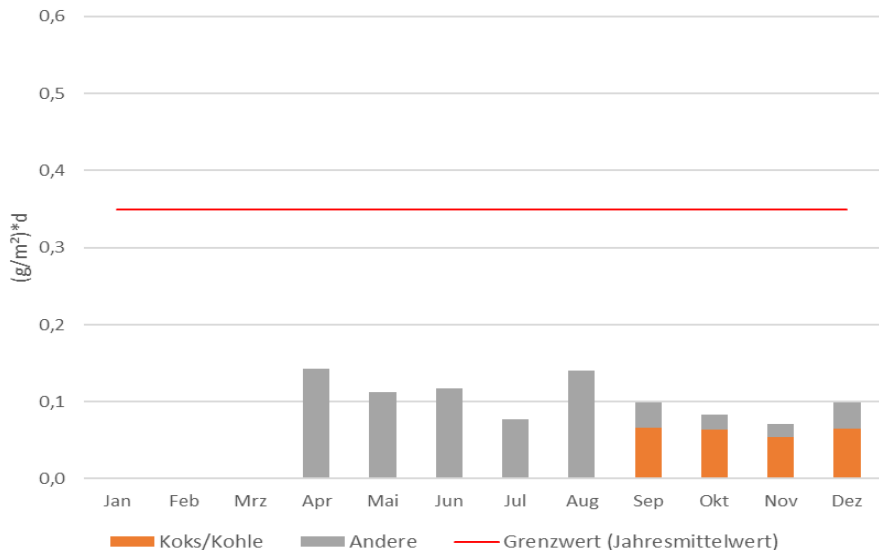

Staubmessungen Welheim 2018

- Bestimmung der Gesamtstaubmessung ab April 2018
- Bestimmung des Staubanteils von der Kokerei im Gesamtstaub ab August 2018

Stadtteil Welheim

Analyse September 2018

Staubmessungen Welheim 2019

- Januar 2019 mit erhöhtem Gesamtstaubwert
- Anteil von der Kokerei sehr gering

Stadtteil Welheim

Analyse Januar 2019

Analyse August 2019

Staubmessungen Welheim 2020

Stadtteil Welheim

Analyse Juli 2020

Staubmessungen Welheim 2021