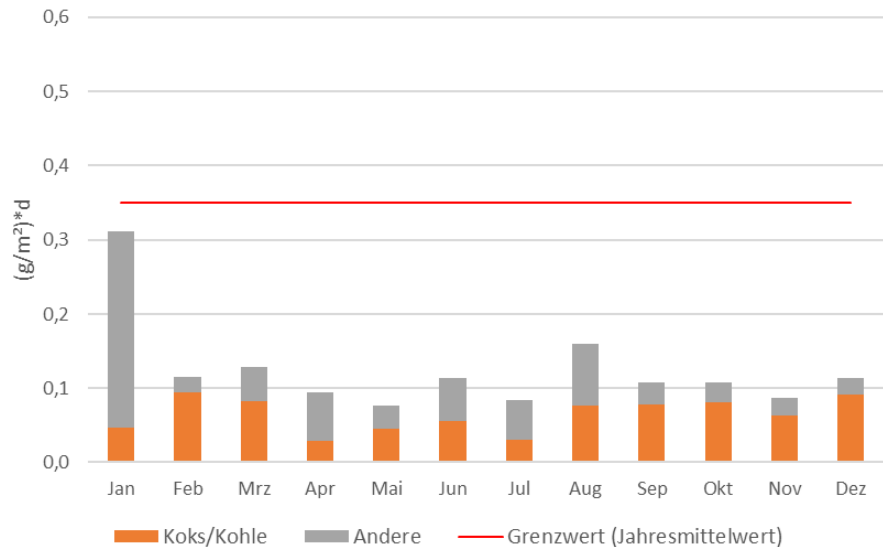

Staubmessungen Welheim 2018

- Bestimmung der Gesamtstaubmessung ab April 2018
- Bestimmung des Staubanteils von der Kokerei im Gesamtstaub ab August 2018

Stadtteil Welheim

Analyse September 2018

Staubmessungen Welheim 2019

- Januar 2019 mit erhöhtem Gesamtstaubwert
- Anteil von der Kokerei sehr gering

Stadtteil Welheim

Analyse Januar 2019

Analyse August 2019

Staubmessungen Welheim 2020

Stadtteil Welheim

Analyse Juli 2020

Staubmessungen Welheim 2021