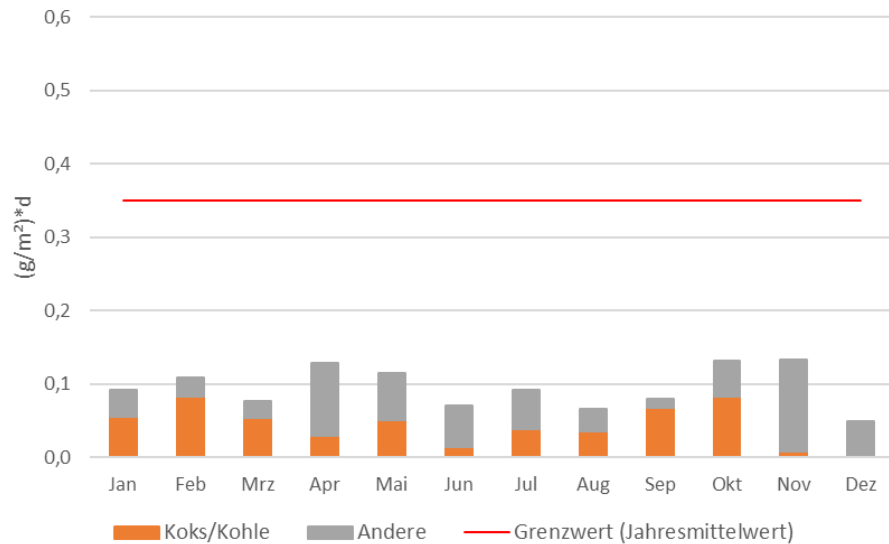

Staubmessungen Welheim 2018

- Bestimmung der Gesamtstaubmessung ab April 2018
- Bestimmung des Staubanteils von der Kokerei im Gesamtstaub ab August 2018

Stadtteil Welheim

Analyse September 2018

Staubmessungen Welheim 2019

- Januar 2019 mit erhöhtem Gesamtstaubwert
- Anteil von der Kokerei sehr gering

Stadtteil Welheim

Analyse Januar 2019

Analyse August 2019

Staubmessungen Welheim 2020

Stadtteil Welheim

Analyse Juli 2020

Staubmessungen Welheim 2021

Stadtteil Welheim

Staubmessungen Welheim 2022

Stadtteil Welheim