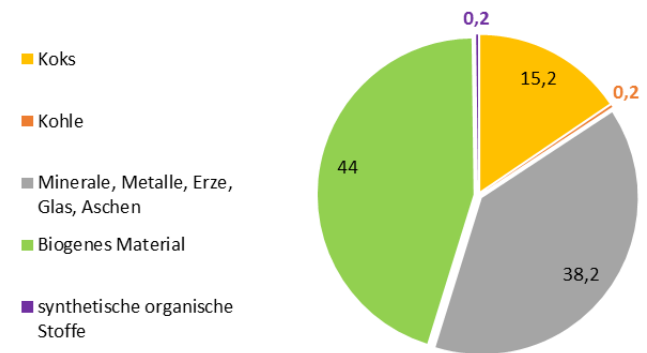

Staubmessungen Welheim 2018

- Bestimmung der Gesamtstaubmessung ab April 2018
- Bestimmung des Staubanteils von der Kokerei im Gesamtstaub ab August 2018

Stadtteil Welheim

Analyse September 2018

Staubmessungen Welheim 2019

- Januar 2019 mit erhöhtem Gesamtstaubwert
- Anteil von der Kokerei sehr gering

Stadtteil Welheim

Analyse Januar 2019

Analyse August 2019

Staubmessungen Welheim 2020

Stadtteil Welheim

Analyse Juli 2020

Staubmessungen Welheim 2021