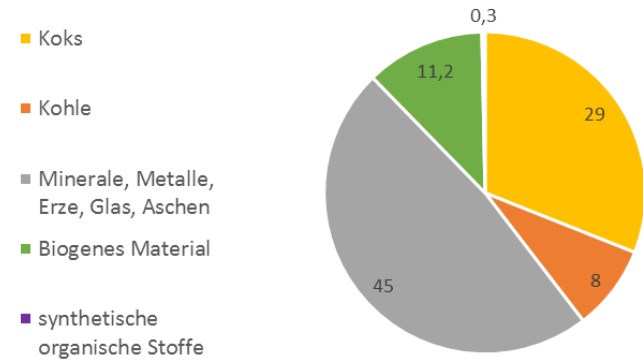

- Januar 2019 mit erhöhtem Gesamtstaubwert
- Anteil von der Kokerei sehr gering

Stadtteil Welheim

Analyse Januar 2019

Analyse August 2019

Staubmessungen Welheim 2020

Stadtteil Welheim

Analyse Juli 2020

Staubmessungen Welheim 2021

Stadtteil Welheim

Staubmessungen Welheim 2022

Stadtteil Welheim