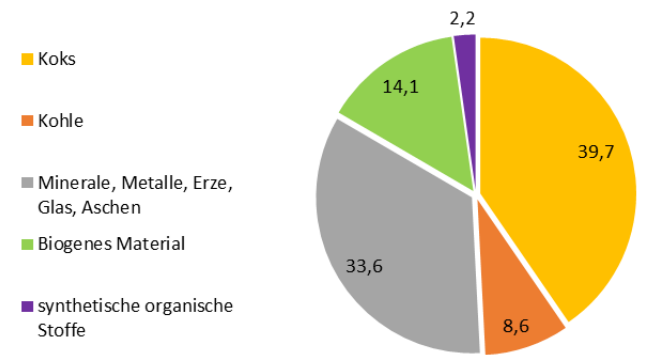

- Januar 2019 mit erhöhtem Gesamtstaubwert
- Anteil von der Kokerei sehr gering

Stadtteil Welheim

Analyse Januar 2019

Analyse August 2019

Staubmessungen Welheim 2020

Stadtteil Welheim

Analyse Juli 2020

Staubmessungen Welheim 2021

Stadtteil Welheim

Staubmessungen Welheim 2022

Stadtteil Welheim