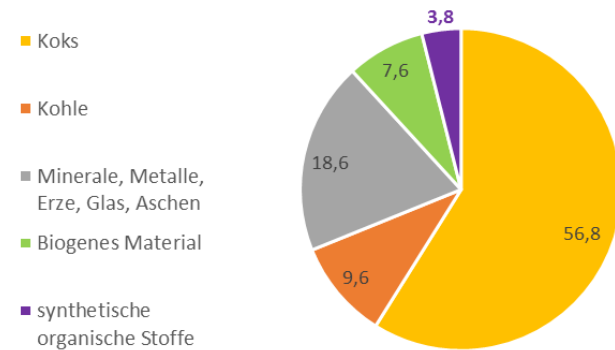

Staubmessungen Welheim 2018

- Bestimmung der Gesamtstaubmessung ab April 2018
- Bestimmung des Staubanteils von der Kokerei im Gesamtstaub ab August 2018

Stadtteil Welheim

Analyse September 2018

Staubmessungen Welheim 2019

- Januar 2019 mit erhöhtem Gesamtstaubwert
- Anteil von der Kokerei sehr gering

Stadtteil Welheim

Analyse Januar 2019

Analyse August 2019

Staubmessungen Welheim 2020

Stadtteil Welheim

Analyse Juli 2020

Staubmessungen Welheim 2021