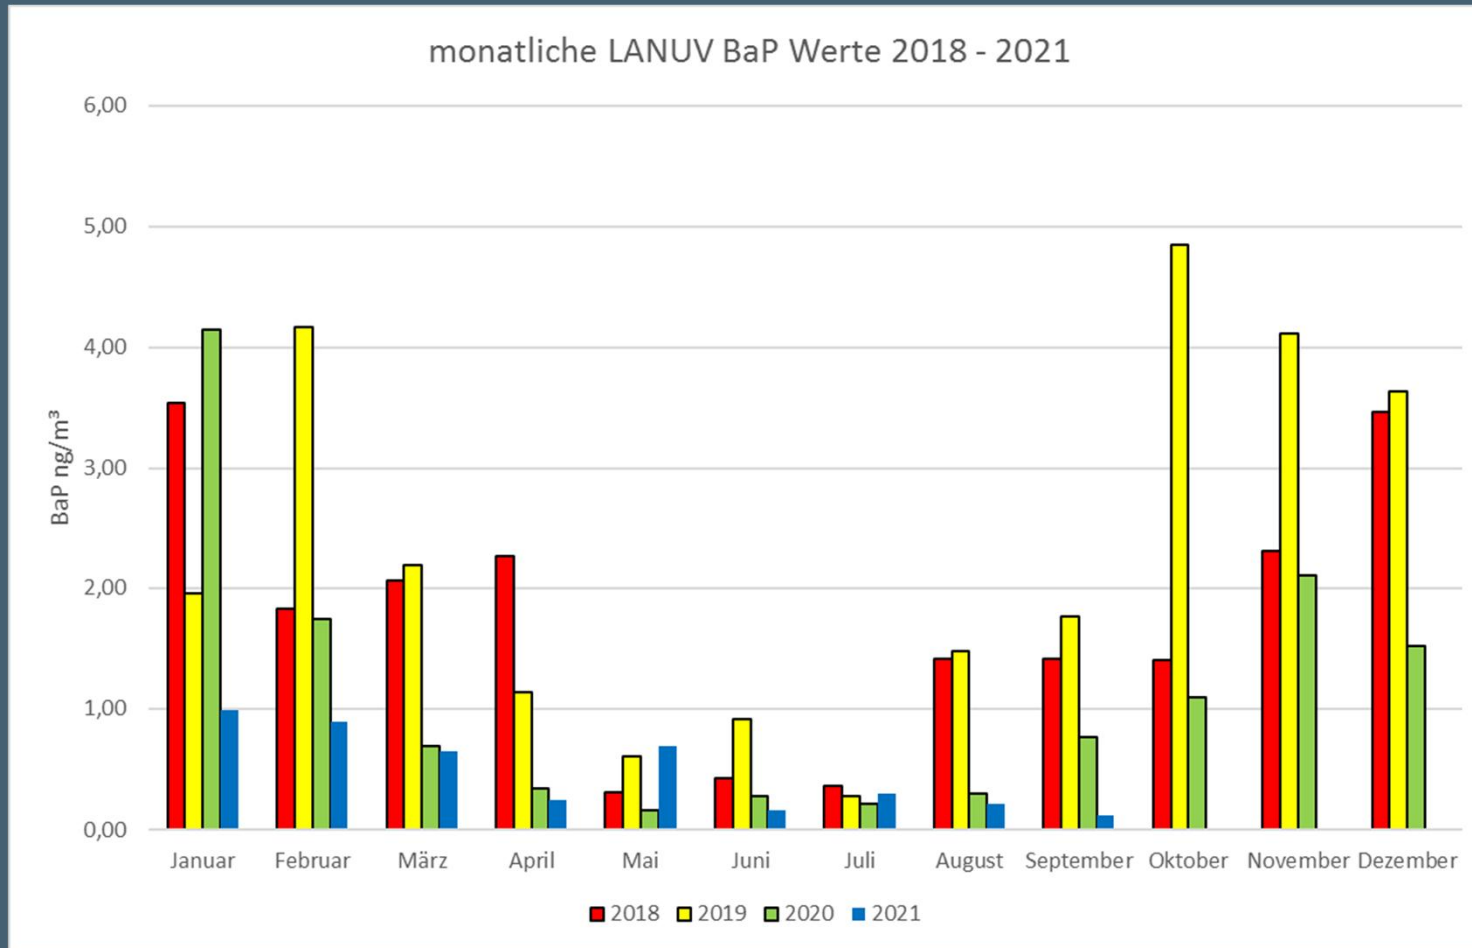

BaP-Werte LANUV 2018-2021

Quelle: Qualitätsgesicherte vorläufige Daten des LANUV, noch nicht endvalidiert. Maßgeblich ist der gerundete Jahresmittelwert 1 ng/m³