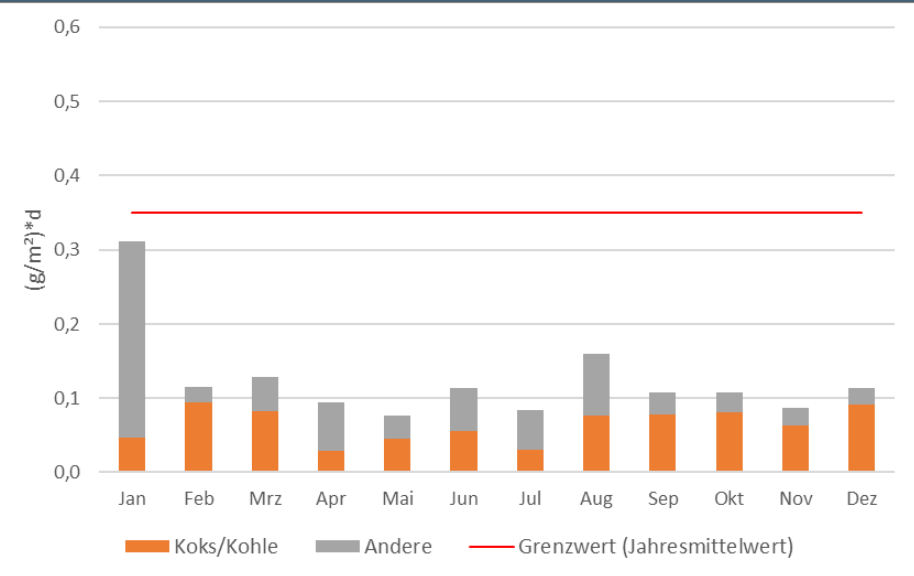

Staubmessungen Welheim 2018

- Bestimmung der Gesamtstaubmessung ab April 2018
- Bestimmung des Staubanteils von der Kokerei im Gesamtstaub ab August 2018

Analyse September 2018

Stadtteil Welheim

Staubmessungen Welheim 2019

- Januar 2019 mit erhöhtem Gesamtstaubwert
- Anteil von der Kokerei sehr gering

Stadtteil Welheim

Analyse Januar 2019

Analyse August 2019

Staubmessungen Welheim 2020

Stadtteil Welheim

Analyse Juli 2020

Staubmessungen Welheim 2021