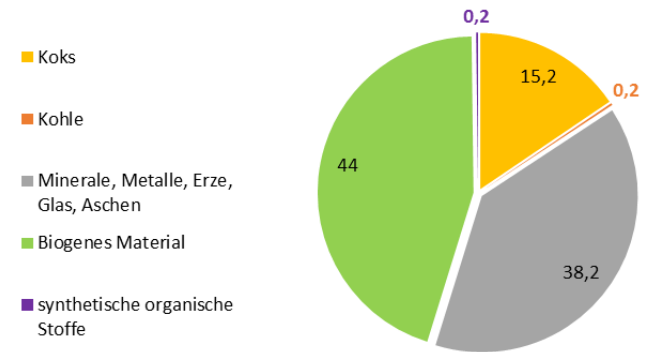

Staubmessungen Welheim 2018

- Bestimmung der Gesamtstaubmessung ab April 2018
- Bestimmung des Staubanteils von der Kokerei im Gesamtstaub ab August 2018

Analyse September 2018

Stadtteil Welheim

Staubmessungen Welheim 2019

- Januar 2019 mit erhöhtem Gesamtstaubwert
- Anteil von der Kokerei sehr gering

Stadtteil Welheim

Analyse Januar 2019

Analyse August 2019

Staubmessungen Welheim 2020

Stadtteil Welheim

Analyse Juli 2020

Staubmessungen Welheim 2021