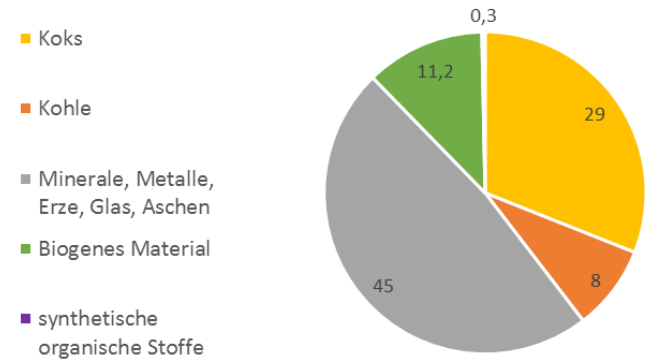

- Januar 2019 mit erhöhtem Gesamtstaubwert
- Anteil von der Kokerei sehr gering

Stadtteil Welheim

Analyse Januar 2019

Analyse August 2019

Staubmessungen Welheim 2020

Stadtteil Welheim

Analyse Juli 2020

Staubmessungen Welheim 2021

Stadtteil Welheim

Staubmessungen Welheim 2022

Stadtteil Welheim