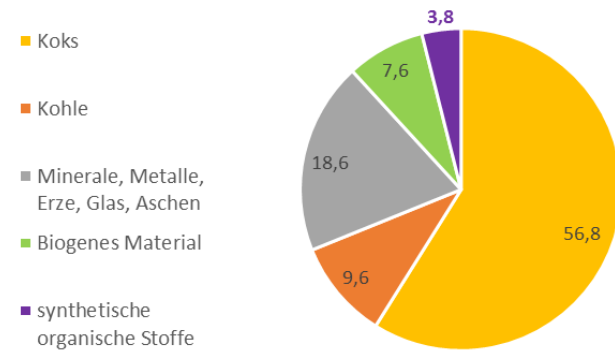

Staubmessungen Welheim 2018

- Bestimmung der Gesamtstaubmessung ab April 2018
- Bestimmung des Staubanteils von der Kokerei im Gesamtstaub ab August 2018

Analyse September 2018

Stadtteil Welheim

Staubmessungen Welheim 2019

- Januar 2019 mit erhöhtem Gesamtstaubwert
- Anteil von der Kokerei sehr gering

Stadtteil Welheim

Analyse Januar 2019

Analyse August 2019

Staubmessungen Welheim 2020

Stadtteil Welheim

Analyse Juli 2020

Staubmessungen Welheim 2021