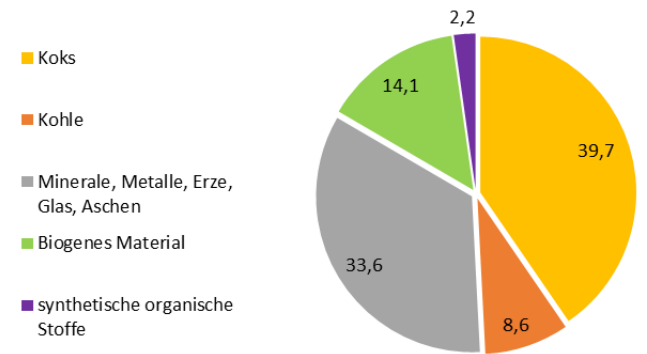

- Januar 2019 mit erhöhtem Gesamtstaubwert
- Anteil von der Kokerei sehr gering

Stadtteil Welheim

Analyse Januar 2019

Analyse August 2019

Staubmessungen Welheim 2020

Stadtteil Welheim

Analyse Juli 2020

Staubmessungen Welheim 2021

Stadtteil Welheim

Staubmessungen Welheim 2022

Stadtteil Welheim