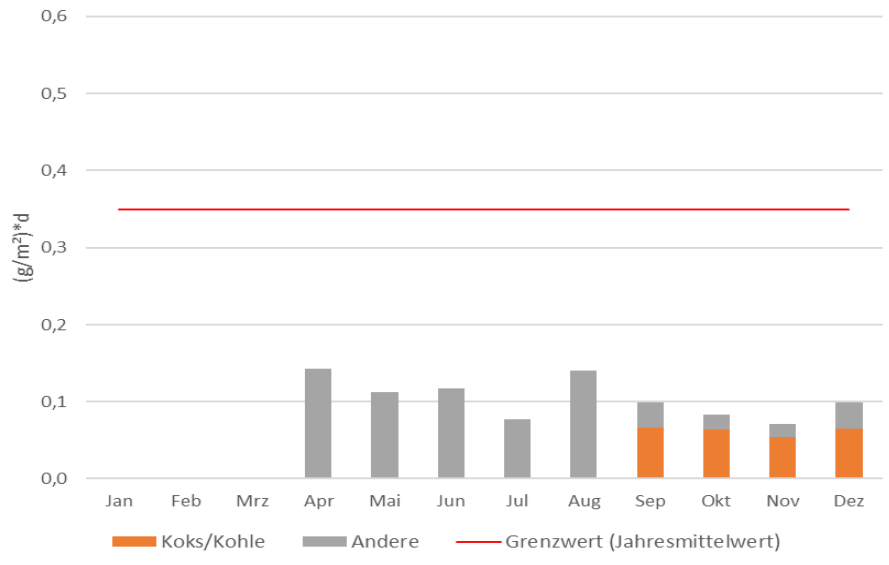

Staubmessungen Welheim 2018

- Bestimmung der Gesamtstaubmessung ab April 2018
- Bestimmung des Staubanteils von der Kokerei im Gesamtstaub ab August 2018

Analyse September 2018

Stadtteil Welheim

Staubmessungen Welheim 2019

- Januar 2019 mit erhöhtem Gesamtstaubwert
- Anteil von der Kokerei sehr gering

Stadtteil Welheim

Analyse Januar 2019

Analyse August 2019

Staubmessungen Welheim 2020

Stadtteil Welheim

Analyse Juli 2020

Staubmessungen Welheim 2021