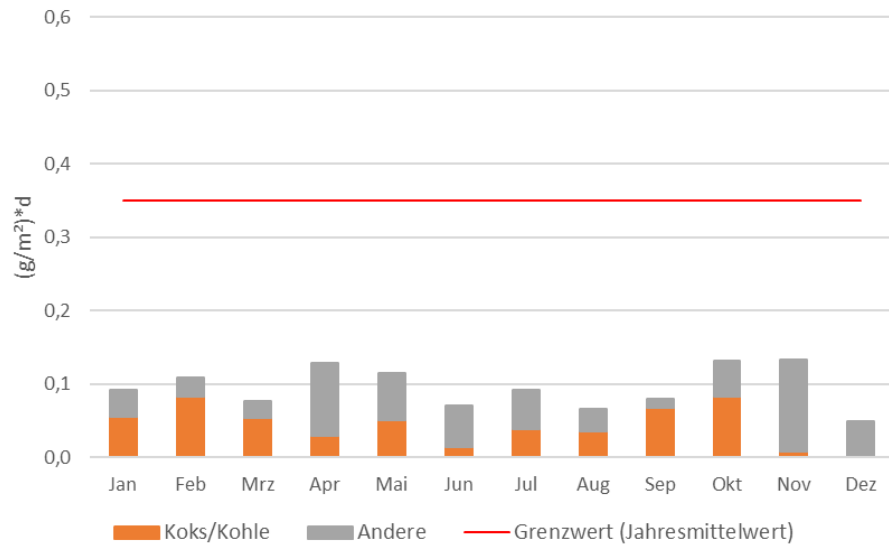

Staubmessungen Welheim 2018

- Bestimmung der Gesamtstaubmessung ab April 2018
- Bestimmung des Staubanteils von der Kokerei im Gesamtstaub ab August 2018

Analyse September 2018

Stadtteil Welheim

Staubmessungen Welheim 2019

- Januar 2019 mit erhöhtem Gesamtstaubwert
- Anteil von der Kokerei sehr gering

Stadtteil Welheim

Analyse Januar 2019

Analyse August 2019

Staubmessungen Welheim 2020

Stadtteil Welheim

Analyse Juli 2020

Staubmessungen Welheim 2021

Stadtteil Welheim

Staubmessungen Welheim 2022

Stadtteil Welheim