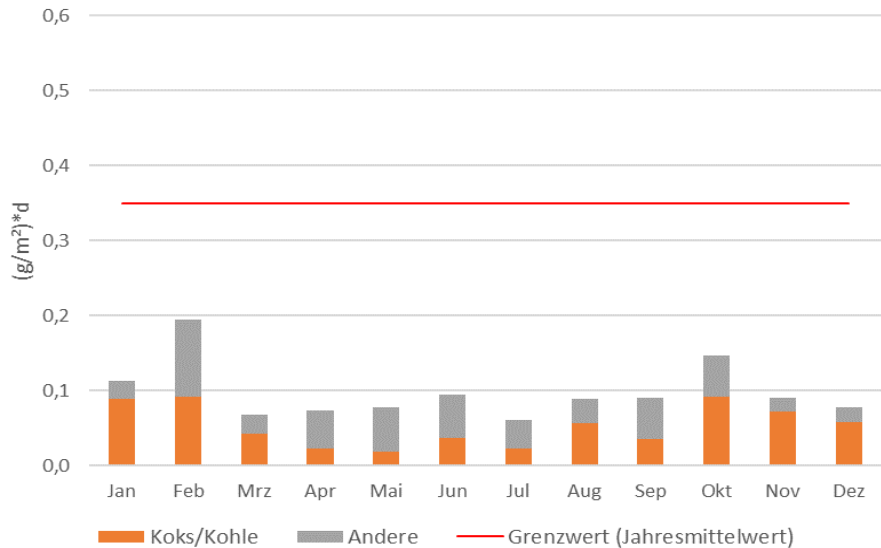

Staubmessungen Welheim 2018

- Bestimmung der Gesamtstaubmessung ab April 2018
- Bestimmung des Staubanteils von der Kokerei im Gesamtstaub ab August 2018

Analyse September 2018

Stadtteil Welheim

Staubmessungen Welheim 2019

- Januar 2019 mit erhöhtem Gesamtstaubwert
- Anteil von der Kokerei sehr gering

Stadtteil Welheim

Analyse Januar 2019

Analyse August 2019

Staubmessungen Welheim 2020

Stadtteil Welheim

Analyse Juli 2020

Staubmessungen Welheim 2021

Stadtteil Welheim

Staubmessungen Welheim 2022

Stadtteil Welheim