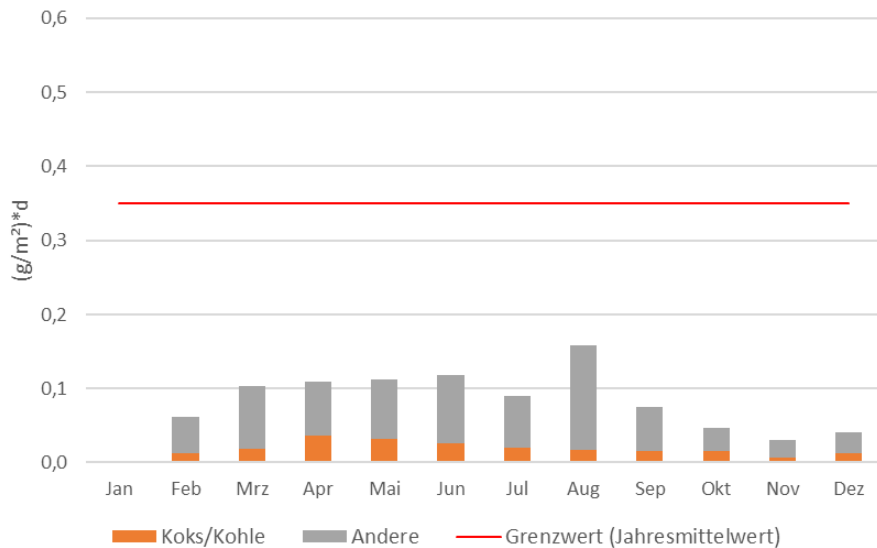

Staubmessungen Welheimer Mark 2019

- Bestimmung der Gesamtstaubmessung ab Februar 2019 incl. des Anteiles von der Kokerei (Koks/Kohle)

Analyse August 2019

Stadtteil Welheimer Mark

Staubmessungen Welheimer Mark 2020

Stadtteil Welheimer Mark

Analyse Juli 2020

Staubmessungen Welheimer Mark 2021

Stadtteil Welheimer Mark

Staubmessungen Welheimer Mark 2022

Stadtteil Welheimer Mark