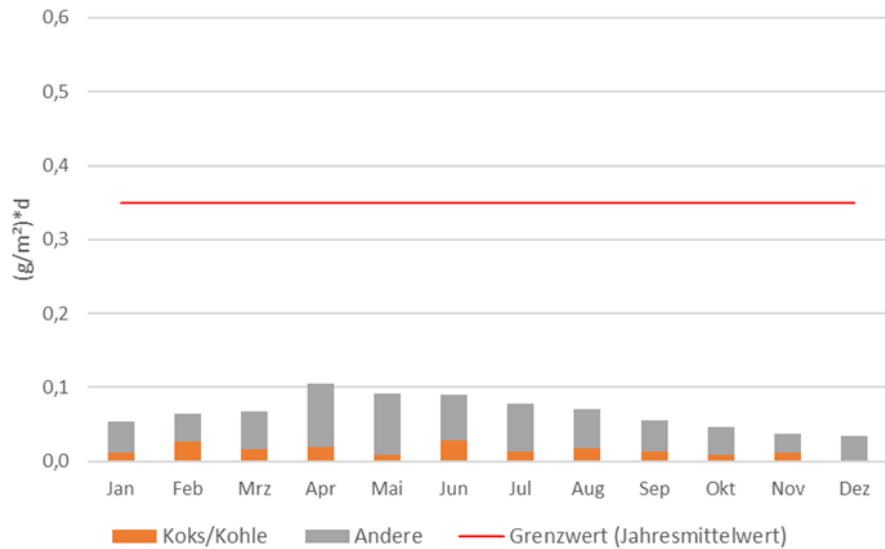

Stadtteil Welheimer Mark

Analyse Juli 2020

Staubmessungen Welheimer Mark 2021

Stadtteil Welheimer Mark

Staubmessungen Welheimer Mark 2022

Stadtteil Welheimer Mark