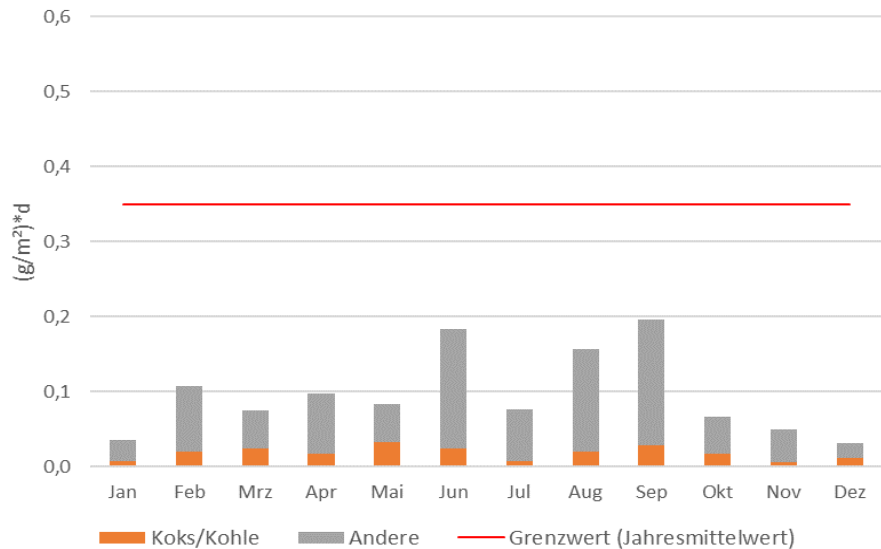

Staubmessungen Welheimer Mark 2019

- Bestimmung der Gesamtstaubmessung ab Februar 2019 incl. des Anteiles von der Kokerei (Koks/Kohle)

Analyse August 2019

Stadtteil Welheimer Mark

Staubmessungen Welheimer Mark 2020

Stadtteil Welheimer Mark

Analyse Juli 2020

Staubmessungen Welheimer Mark 2021

Stadtteil Welheimer Mark

Staubmessungen Welheimer Mark 2022

Stadtteil Welheimer Mark