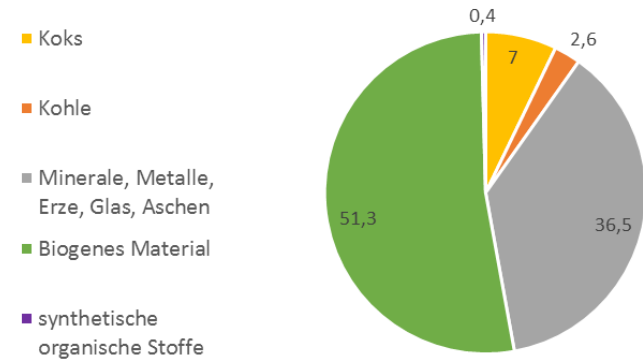

Staubmessungen Welheimer Mark 2019

- Bestimmung der Gesamtstaubmessung ab Februar 2019 incl. des Anteiles von der Kokerei (Koks/Kohle)

Analyse August 2019

Stadtteil Welheimer Mark

Staubmessungen Welheimer Mark 2020

Stadtteil Welheimer Mark

Analyse Juli 2020

Staubmessungen Welheimer Mark 2021

Stadtteil Welheimer Mark

Staubmessungen Welheimer Mark 2022

Stadtteil Welheimer Mark