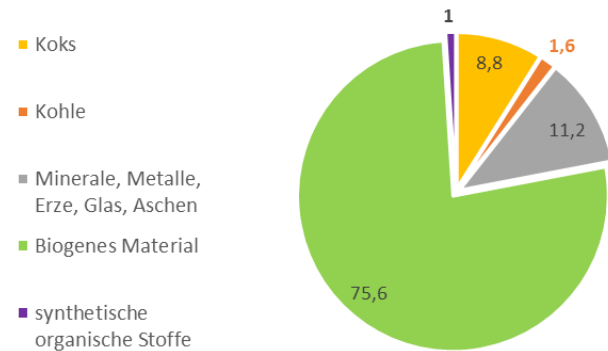

Staubmessungen Welheimer Mark 2019

- Bestimmung der Gesamtstaubmessung ab Februar 2019 incl. des Anteiles von der Kokerei (Koks/Kohle)

Analyse August 2019

Stadtteil Welheimer Mark

Staubmessungen Welheimer Mark 2020

Stadtteil Welheimer Mark

Analyse Juli 2020

Staubmessungen Welheimer Mark 2021

Stadtteil Welheimer Mark

Staubmessungen Welheimer Mark 2022

Stadtteil Welheimer Mark