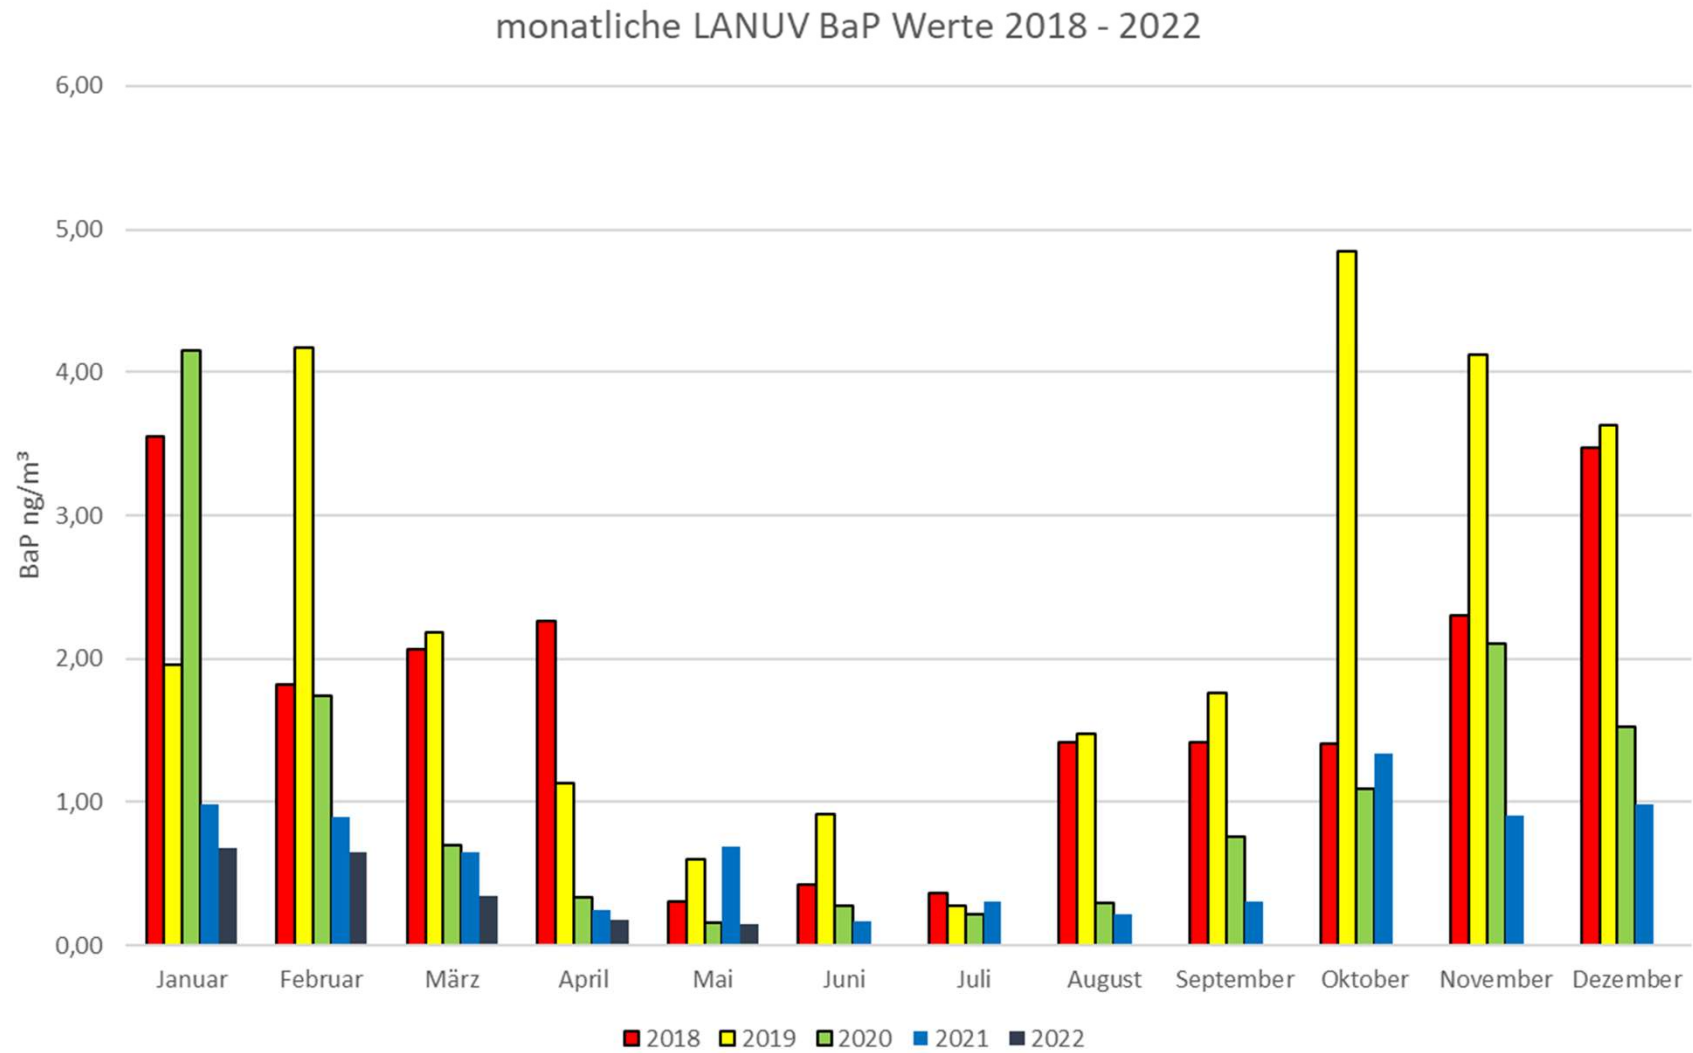

BaP-Werte LANUV 2018-2022

Quelle: Qualitätsgesicherte vorläufige Daten des LANUV, noch nicht endvalidiert. Maßgeblich ist der gerundete Jahresmittelwert 1 ng/m³