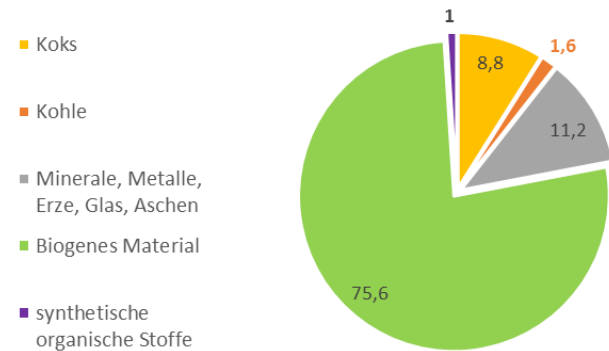

# Staubmessungen Welheimer Mark 2019

- Bestimmung der Gesamtstaubmessung ab Februar 2019 incl. des Anteiles von der Kokerei (Koks/Kohle)

Analyse August 2019

## Stadtteil Welheimer Mark