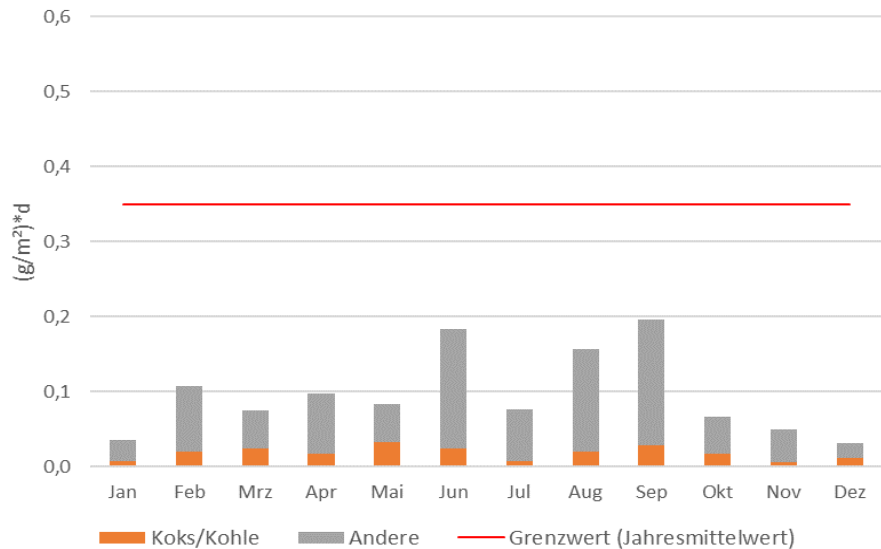

Staubmessungen Welheimer Mark 2020

Stadtteil Welheimer Mark