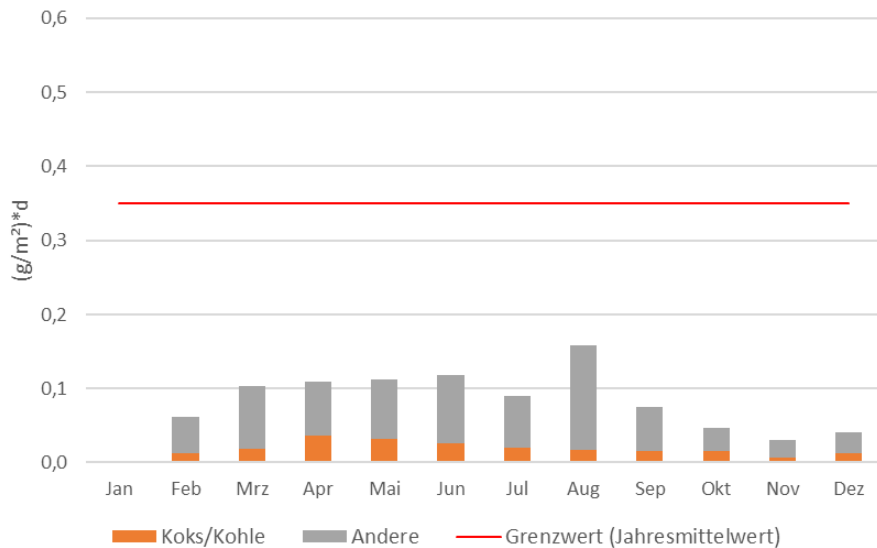

# Staubmessungen Welheimer Mark 2019

- Bestimmung der Gesamtstaubmessung ab Februar 2019 incl. des Anteiles von der Kokerei (Koks/Kohle)

Analyse August 2019

## Stadtteil Welheimer Mark