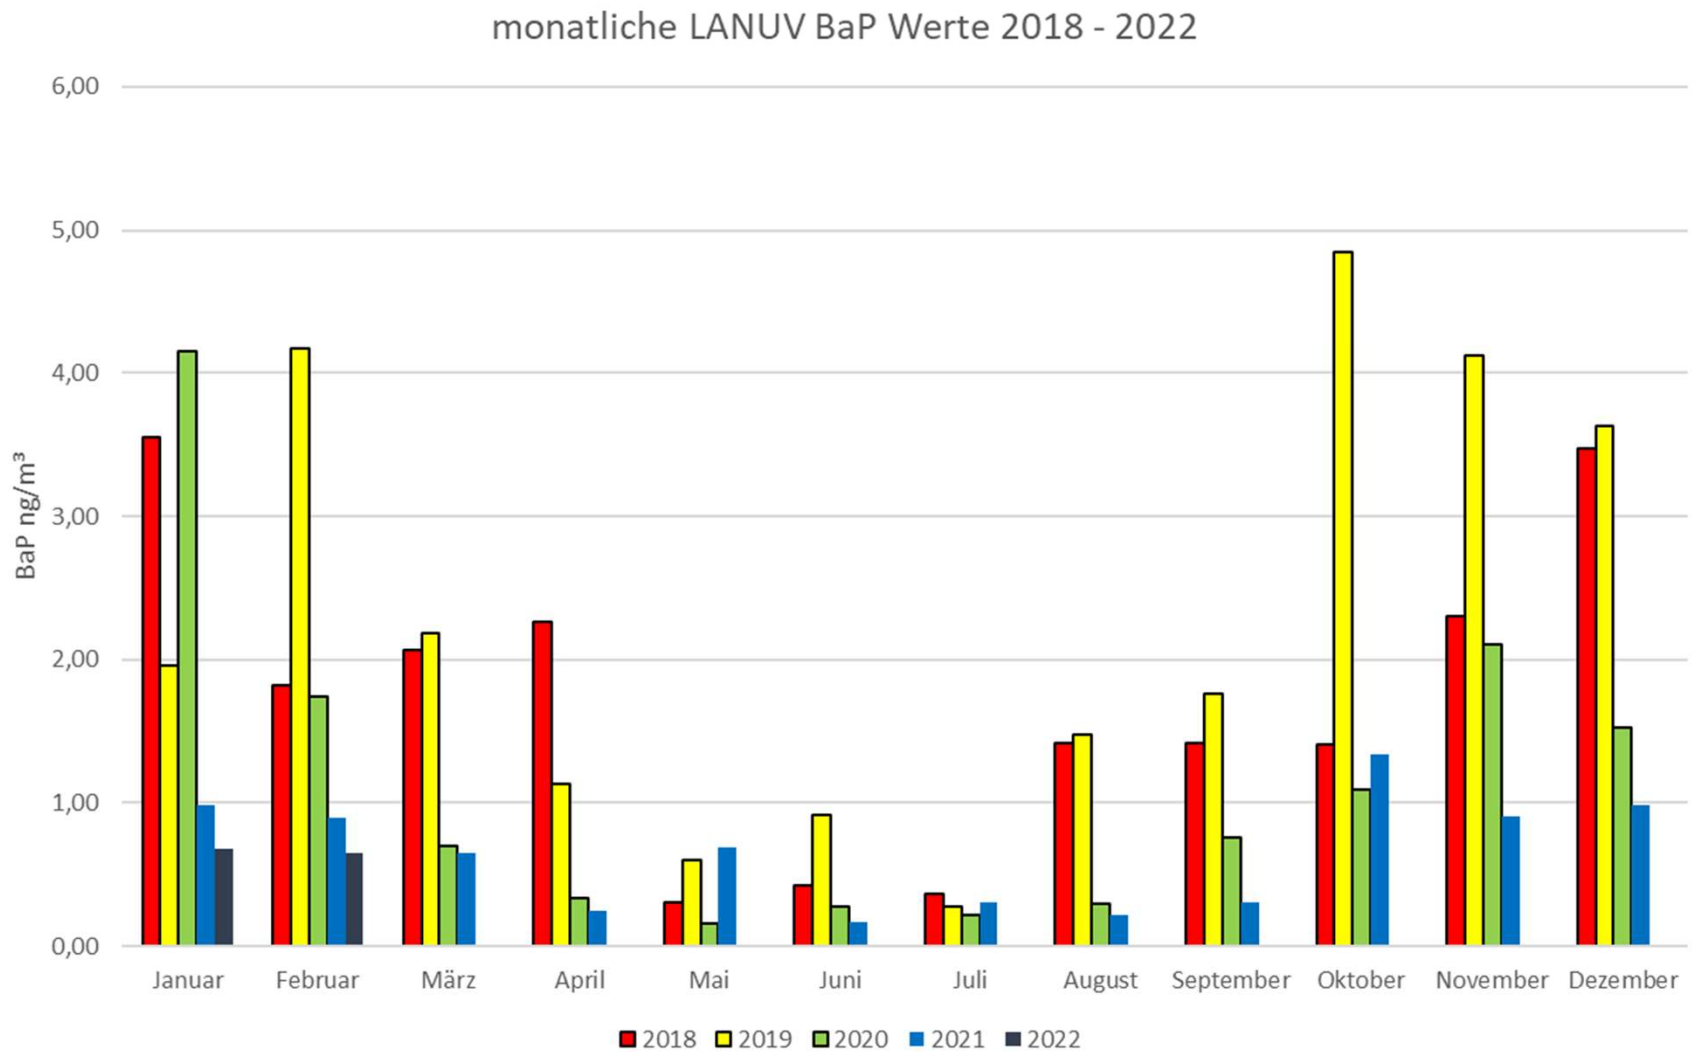

BaP-Werte LANUV 2018-2022

Quelle: Qualitätsgesicherte vorläufige Daten des LANUV, noch nicht endvalidiert. Maßgeblich ist der gerundete Jahresmittelwert 1 ng/m³