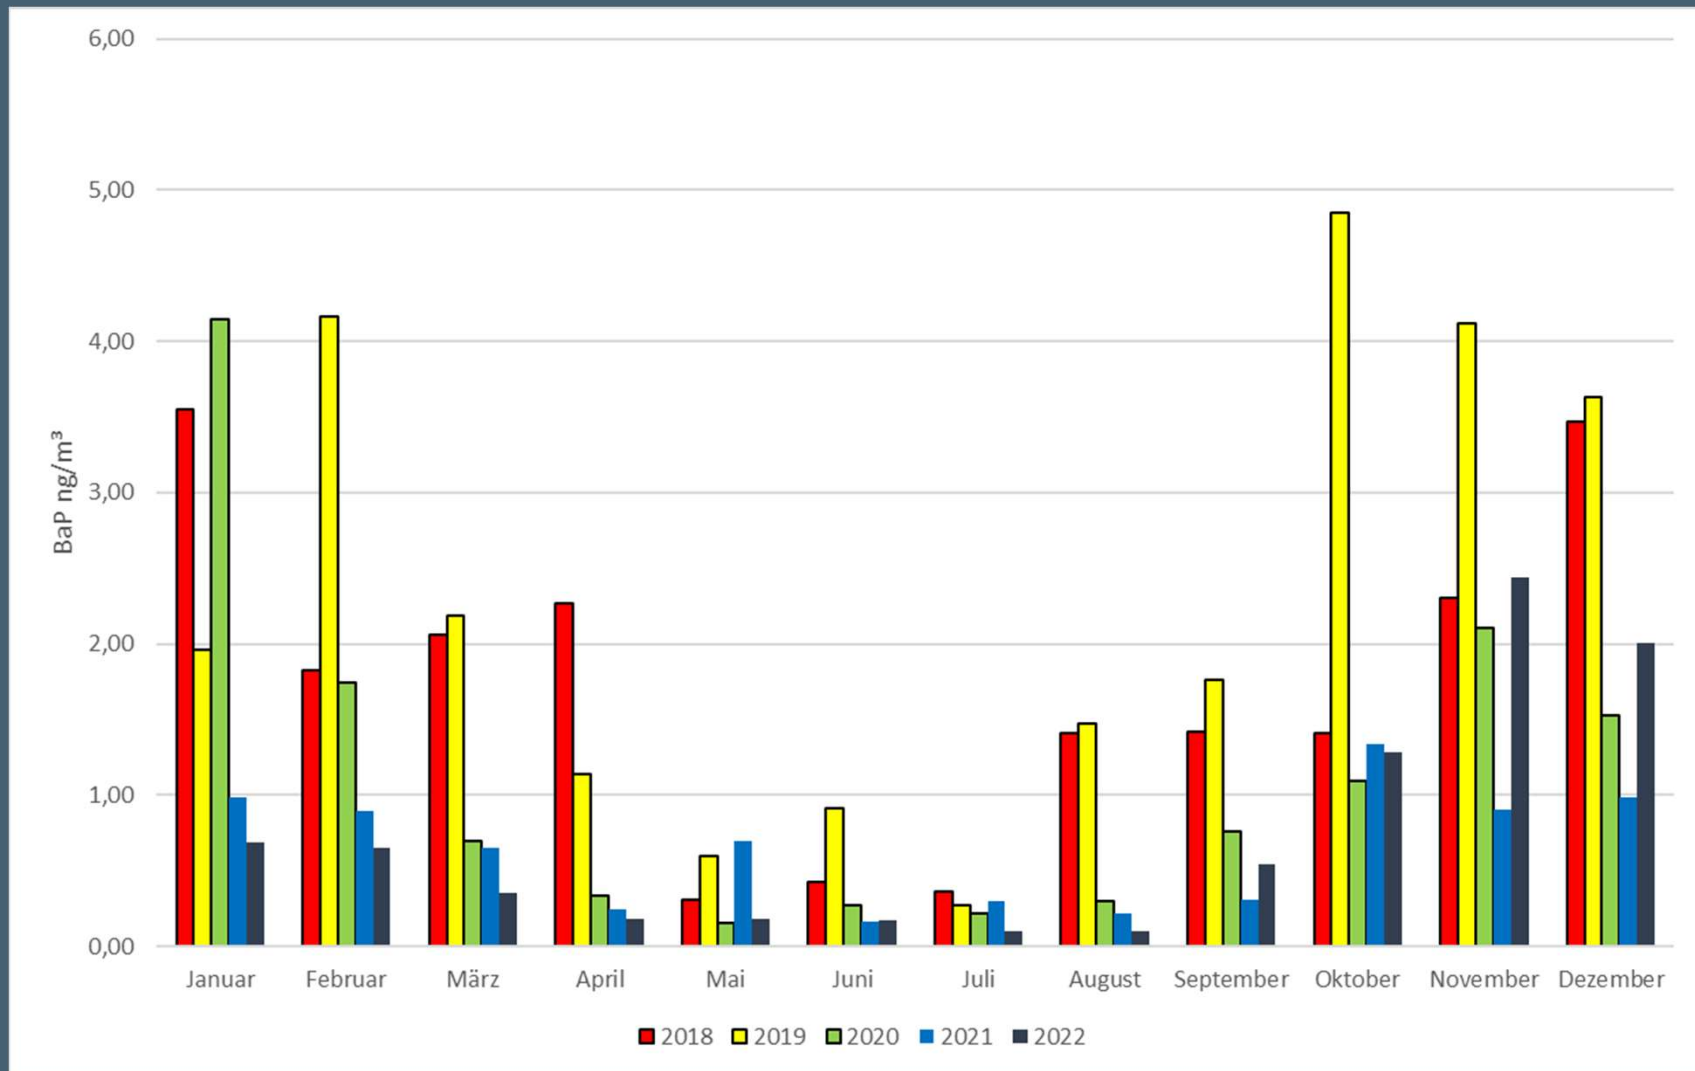

# BaP-Werte LANUV 2018-2022

Quelle: Qualitätsgesicherte vorläufige Daten des LANUV, noch nicht endvalidiert. Maßgeblich ist der gerundete Jahresmittelwert 1 ng/m<sup>3</sup>